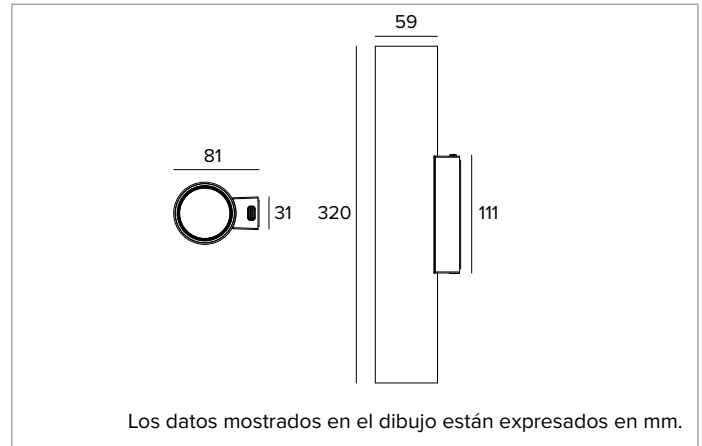

**1T9954EL | LABEL 6 - Aplique****Luminaria de pared LED para emisión de luz directa/indirecta alimentada con tensión de red**

	3000K	H(m)	D(m)	Emax(lx)		
	Ra90		45°			
	Fixture Power	19W	1	0.84	1619	
	Source Flux	2364lm	2	1.68	405	
	Fixture Flux	1757lm	3	2.52	180	
	Efficacy	92lm/W	4	3.35	101	
TS1990	I <sub>max</sub> =685cd/klm	I <sub>max</sub>	1619cd	5	4.19	65

**LÁMPARA**

LED Chip on Board de alta eficiencia Ra90. 2700K-3500K bajo petición.

**Clase de eficiencia energética:** D**Potencia nominal:** 17W**Flujo nominal:** 2364lm**Índice de reproducción cromática:** 90**Rf:** 92**Rg:** 101**CCT nominal:** 3000K**Duración útil (L80/B10):** >50000h tq +25°C**CARACTERÍSTICAS LUMINOTÉCNICAS**

Cuerpo cilíndrico en aluminio mecanizado obtenido por un proceso de extrusión y recubierto con pintura en polvo.

**Color y acabado:** Negro profundo**Dimensiones:** D=59mm**Peso:** 0,83Kg**Grado de protección:** IP20**CARACTERÍSTICAS ELÉCTRICAS**